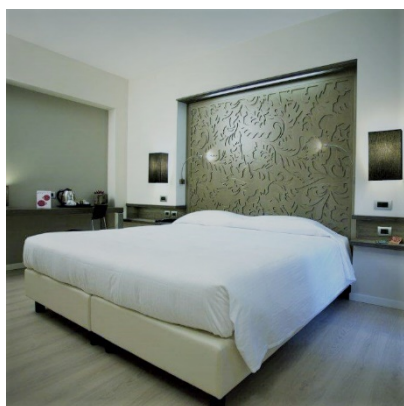

PDA 2 – STAND 8X4 – 8X8X4 ANGOLO - PACCHETTO “GOLD” - € 570,00

Come pacchetto “BASIC” con in +:

DUE camere in hotel cat. 3*** per la durata di 3 notti. Sistemazione in camera doppia o doppia uso singola. Pernottamento e 1^a colazione.

Un posto auto supplementare nel parcheggio interno (fino ad esaurimento posti).

Concessione in uso per tre giorni di macchina da caffè “LAVAZZA INOVY” – N°. 192 Consumazioni Lavazza Firma (4 scatole). N°. 200 kit cortesia Palette, Zucchero, Bicchieri (2 confezioni). N°. 48 Bottigliette Acqua Sparea naturale o gasata (2 confezioni).

N.B.: immagini esemplificative