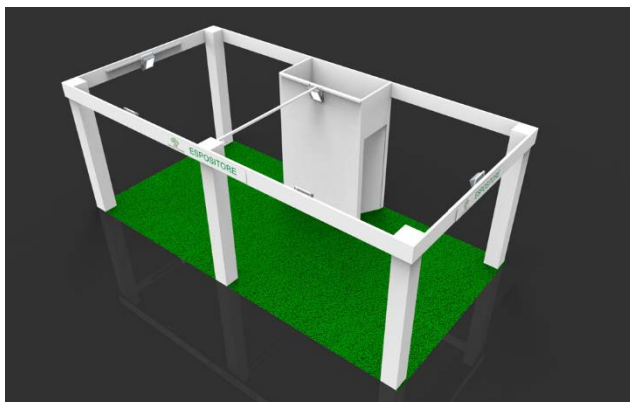

PDA 2 – STAND 8X4 – 8X8X4 ANGOLO - PACCHETTO “GOLD” - € 570,00

Come pacchetto “BASIC” con in +:

DUE camere in hotel cat. 3*** per la durata di 3 notti. Sistemazione in camera doppia o doppia uso singola. Pernottamento e 1^a colazione.

Un posto auto supplementare nel parcheggio interno (fino ad esaurimento posti).

Concessione in uso per tre giorni di macchina da caffè “LAVAZZA INOVY” – N°. 192 Consumazioni Lavazza Firma (4 scatole). N°. 200 kit cortesia Palette, Zucchero, Bicchieri (2 confezioni). N°. 48 Bottigliette Acqua Sparea naturale o gasata (2 confezioni).

N.B.: immagini esemplificative