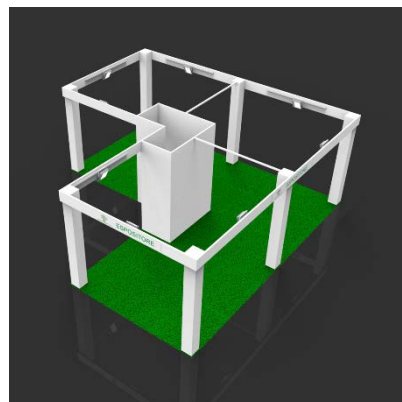

PDA 2 – STAND 8X4 – 8X8X4 ANGOLO - PACCHETTO “GOLD” - € 570,00

Come pacchetto “BASIC” con in +:

DUE camere in hotel cat. 3*** per la durata di 3 notti. Sistemazione in camera doppia o doppia uso singola. Pernottamento e 1^a colazione.

Un posto auto supplementare nel parcheggio interno (fino ad esaurimento posti).

Concessione in uso per tre giorni di macchina da caffè “LAVAZZA INOVY” – N°. 192 Consumazioni Lavazza Firma (4 scatole). N°. 200 kit cortesia Palette, Zucchero, Bicchieri (2 confezioni). N°. 48 Bottigliette Acqua Sparea naturale o gasata (2 confezioni).

N.B.: immagini esemplificative