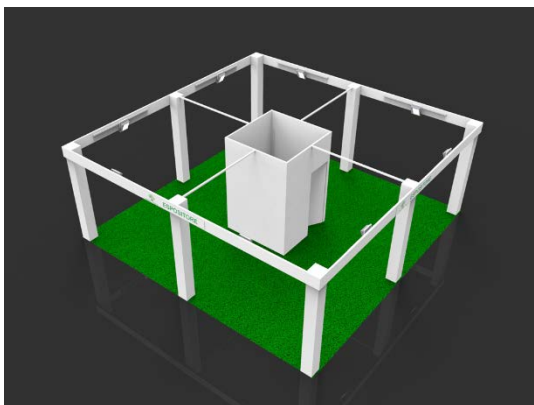

PDA 3 – STAND 8X8 – ISOLA 152 MQ – PACCHETTO “GOLD” - € 780,00

Come pacchetto “BASIC” con in +:

TRE camere in hotel cat. 3*** per la durata di 3 notti. Sistemazione in camera doppia o doppia uso singola. Pernottamento e 1^a colazione.

Un posto auto supplementare nel parcheggio interno (fino ad esaurimento posti).

Concessione in uso per tre giorni di macchina da caffè “LAVAZZA INOVY” – N°. 192 Consumazioni Lavazza Firma (4 scatole). N°. 200 kit cortesia Palette, Zucchero, Bicchieri (2 confezioni). N°. 48 Bottigliette Acqua Sparea naturale o gasata (2 confezioni).

N.B.: immagini esemplificative.