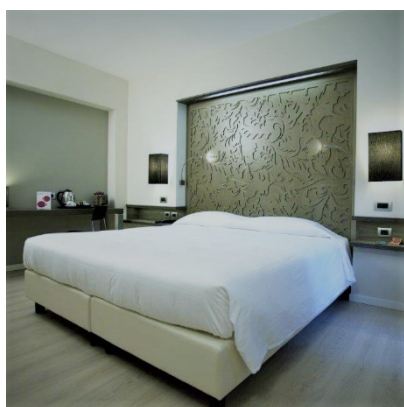

PDA 3 – STAND 8X8 – ISOLA 152 MQ – PACCHETTO “GOLD” - € 780,00

Come pacchetto “BASIC” con in +:

TRE camere in hotel cat. 3*** per la durata di 3 notti. Sistemazione in camera doppia o doppia uso singola. Pernottamento e 1^a colazione.

Un posto auto supplementare nel parcheggio interno (fino ad esaurimento posti).

Concessione in uso per tre giorni di macchina da caffè “LAVAZZA INOVY” – N°. 192 Consumazioni Lavazza Firma (4 scatole). N°. 200 kit cortesia Palette, Zucchero, Bicchieri (2 confezioni). N°. 48 Bottigliette Acqua Sparea naturale o gasata (2 confezioni).

N.B.: immagini esemplificative.