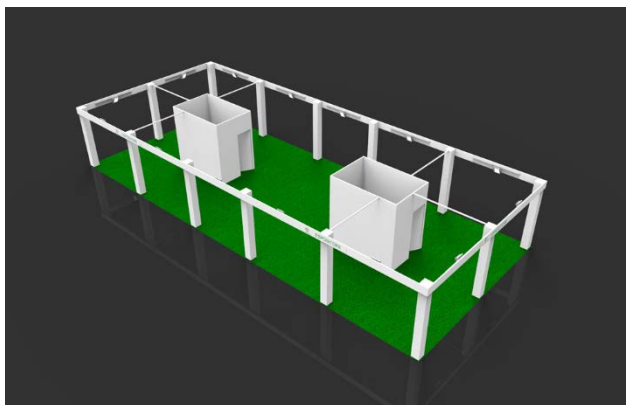

PDA 3 – STAND 8X8 – ISOLA 152 MQ – PACCHETTO “GOLD” - € 780,00

Come pacchetto “BASIC” con in +:

TRE camere in hotel cat. 3*** per la durata di 3 notti. Sistemazione in camera doppia o doppia uso singola. Pernottamento e 1^a colazione.

Un posto auto supplementare nel parcheggio interno (fino ad esaurimento posti).

Concessione in uso per tre giorni di macchina da caffè “LAVAZZA INOVY” – N°. 192 Consumazioni Lavazza Firma (4 scatole). N°. 200 kit cortesia Palette, Zucchero, Bicchieri (2 confezioni). N°. 48 Bottigliette Acqua Sparea naturale o gasata (2 confezioni).

N.B.: immagini esemplificative.